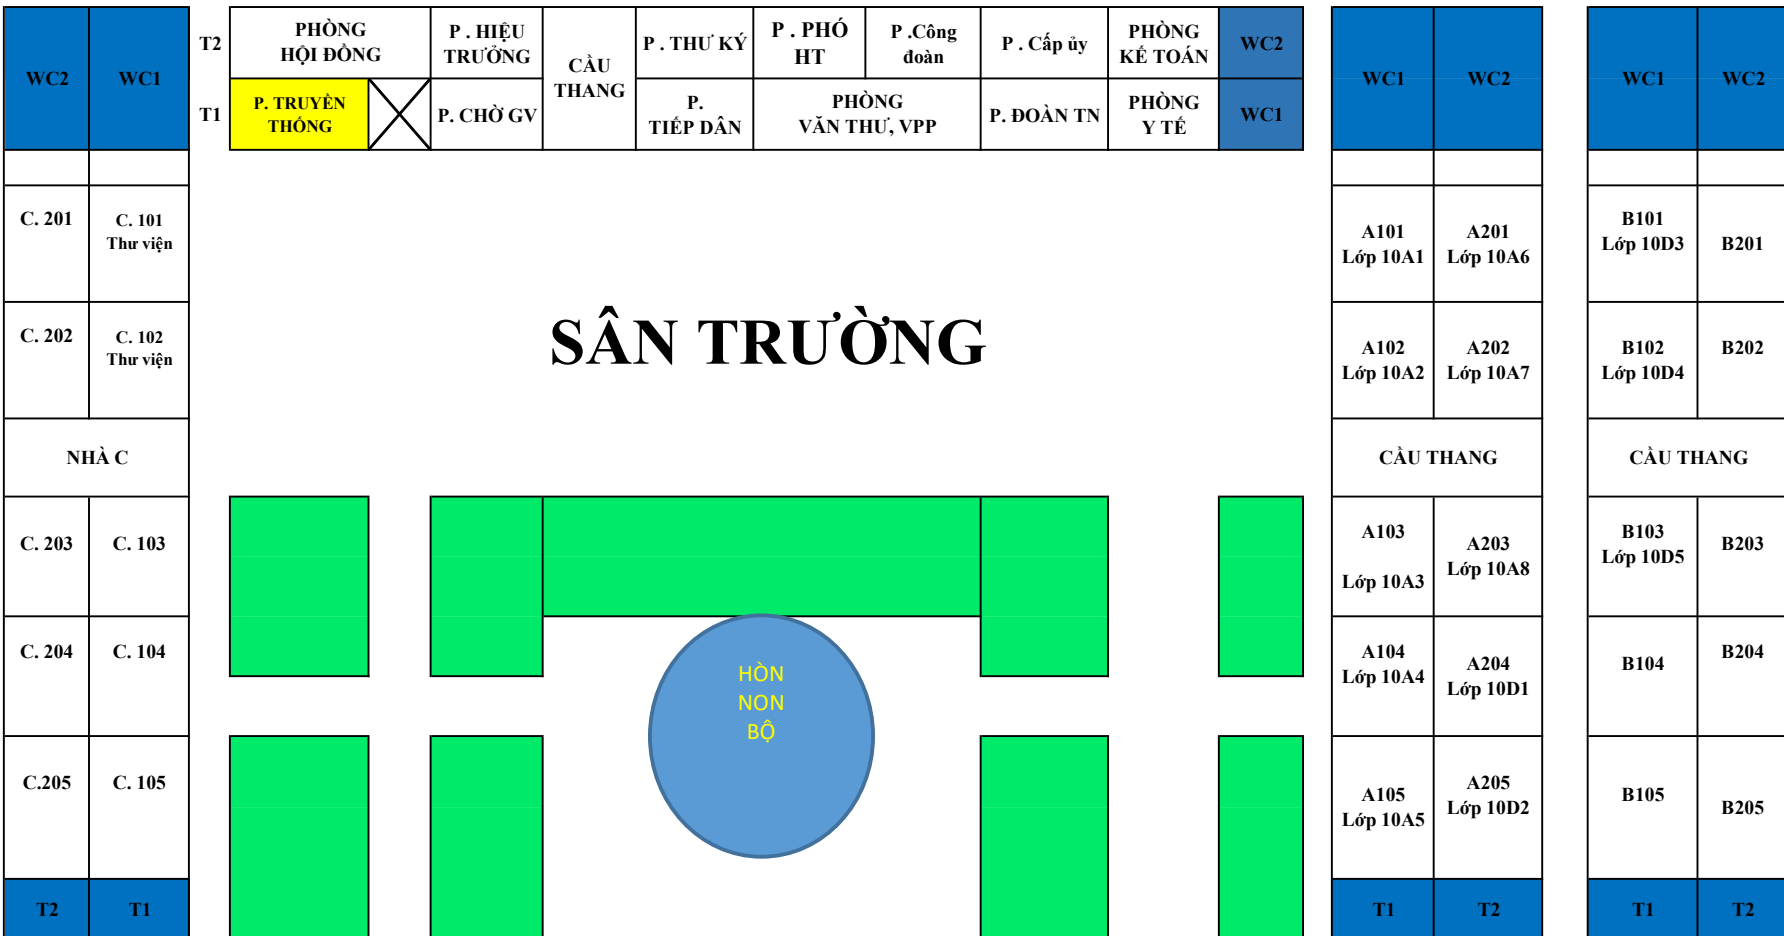

NHÀ HIỆU BỘ

T2	PHÒNG HỘI ĐỒNG	P. HIỆU TRƯỞNG	CẦU THANG	P. THƯ KÝ	P. PHÓ HT	P. Công đoàn	P. Cấp ủy	PHÒNG KẾ TOÁN	WC2
T1	P. TRUYỀN THÔNG	P. CHỜ GV		P. TIẾP DÂN	PHÒNG VĂN THƯ, VPP		P. ĐOÀN TN	PHÒNG Y TẾ	WC1

SÂN TRƯỜNG

NHÀ C

NHÀ A

NHÀ B

P. Bảo vệ

CỔNG TRƯỜNG